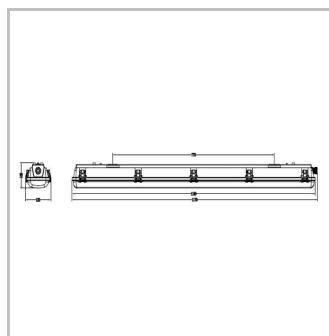

Work armatur 40W, grå/hvit

413610640

NOR DESIGN

Tekniske data

Artikkelnummer	413610640
Elnummer	3258581
GTIN	7070952106696
Beskyttelsesklasse	I
IK	8
IP	66
Høyde	10.8
Bredde	116
Dybde	12
Nettvekt	2.25
Kartongstørrelse	4
Tilkoblingstype	Push terminal x 2
Gjennomgående kobling	3 x 1,5mm2
Maks antall på linje	30
Farge produkt/base	Grå
Farge optikk/skjerm	Hvit
Materiale produkt/base	Polykarbonat
Materiale optikk/skjerm	Polykarbonat
Driftsspennning	220-240V AC
Min. spenning inn (V)	220
Maks. spenning inn (V)	240
AC/DC	AC
TA min.	-25
TA maks.	30
Min. frekvens (Hz)	50
Maks. frekvens (Hz)	60
Antall pr 16A B	24
Antall pr 16A C	40
Dimbar	Ikke dimbar
Power Factor (full load)	0.9
Antall lyskilder/moduler	1
Lyskilde	40w LG LED, 4000K - 4100lm/CRI>80
Lyskilde	LG 2835 SMD
Lysfarge (K)	4000
CRI >	80
Strålevinkel	120
Lysmengde, reell (lm)	4100
Strøm (lyskilde std) (A)	0.36
Spennning lyskilde (ved std A) (V)	110
Forbruk (lyskilde)	104
Forbruk (system) (W)	40.7
Effektivitet (lyskilde) (lm/W)	131
Effektivitet (system) (lm/w)	100.7
SDCM / MacAdam (4
Lmf multiplikator	0.8
Lyskilde (deler)	LG 2835 SMD
Strømforsyning (deler)	Phillips CertaDrive 40W 360mA
Lumen (lyskilde nom.) (lm)	4900