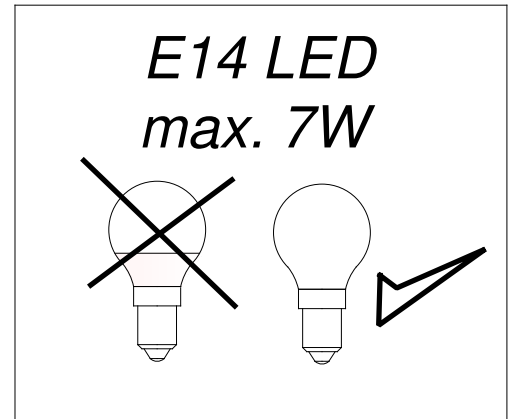

# LEDS C4<sup>+</sup>

Coco / 00-7985

5