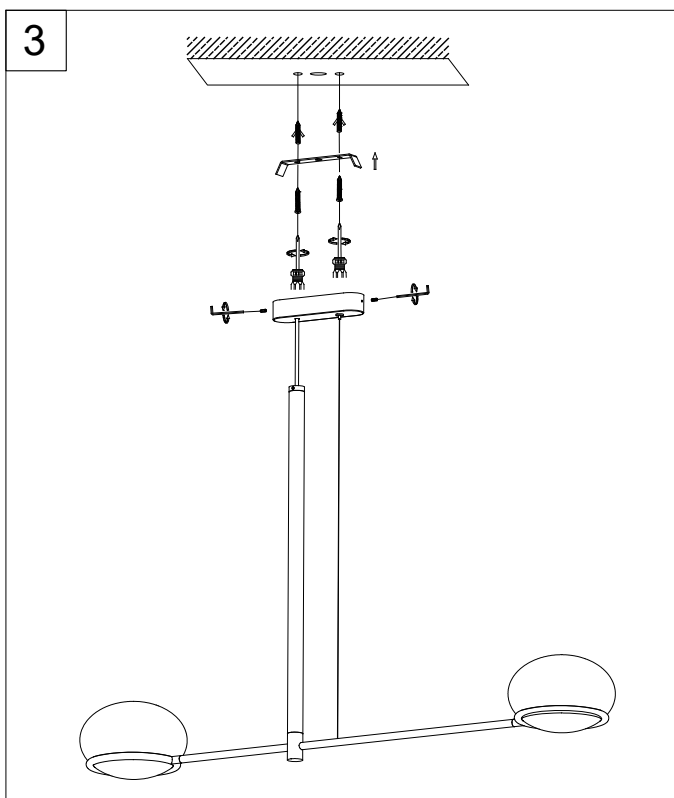

# LEDS C4<sup>+</sup>

Coco / 00-7985

5