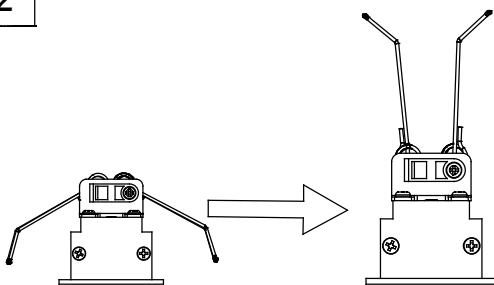

TRIM/CON MARCO

2